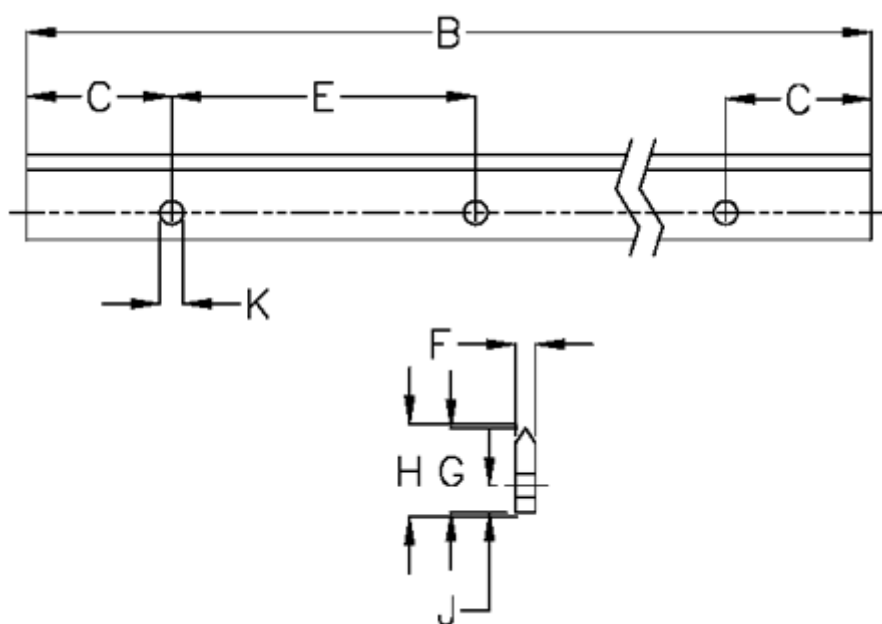

Varenummer: 0571274896  
Beskrivelse: Hepco GV3 profilskinne M E L896 P3  
med forsænkede huller

## Mål

B	= 896	K	= 7xM6
C	= 43.0	Præcisionstype	= P3
E	= 90	vægt kg/1000	= 1.20
F	= 6.42		
For leje	= J34		
G	= 25.0		
H	= 26.00		
J	= 8.2		